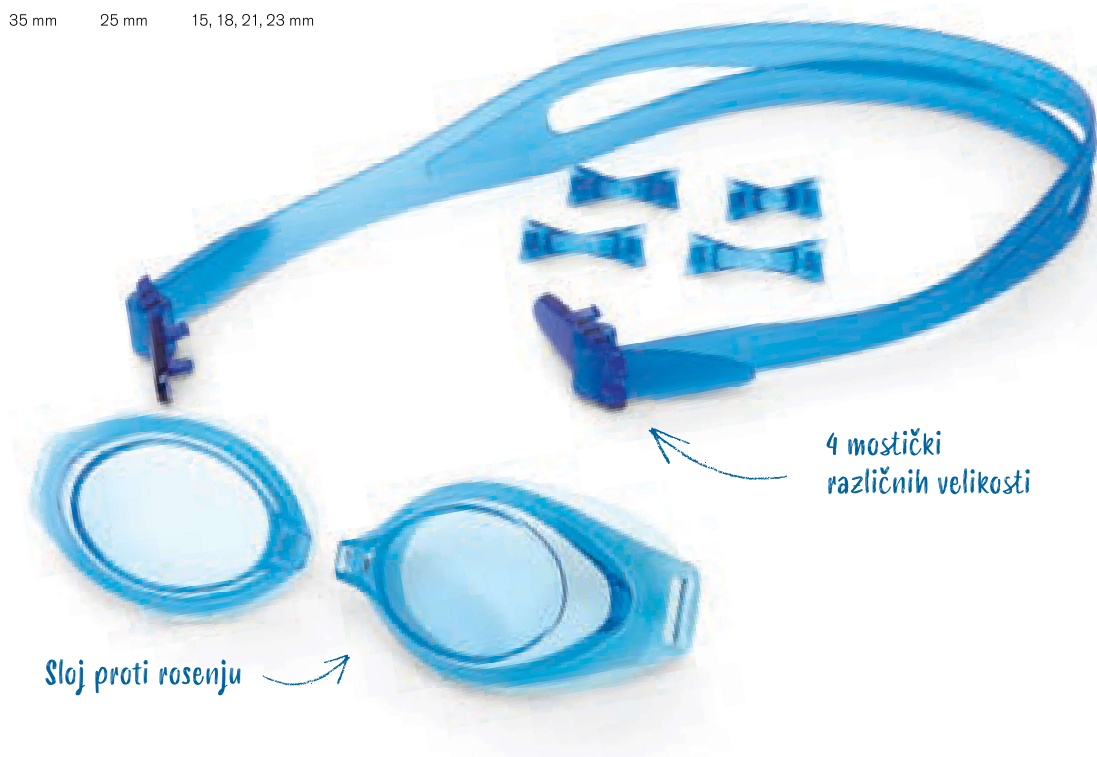

Otroška plavalna očala

Crab

- Polikarbonatna stekla, odporna na udarce
- Odporna na slano vodo
- Individualno nastavljev naglavni trak
- 50% obarvana stekla
- Poljubna vgradnja stekel različnih dioptrij za desno in levo
- S korekcijskimi stekli, kot sestavljivi set
- Sloj proti rosenju – ni dovoljeno čiščenje s krpicami iz mikrovlaknen

Hipoalergenska

Dobavljiva skupaj z mehkim etujem

35 mm

25 mm

15, 18, 21, 23 mm

Modra

120 7861 9468 00

Korekcijska stekla

Dpt.	Modra za desno ali levo	Dpt.	Modra za desno ali levo
+6,00	120 7871 9468 61	-2,00	120 7862 9468 20
+5,00	120 7869 9468 51	-3,00	120 7864 9468 30
+4,00	120 7867 9468 41	-4,00	120 7866 9468 40
+3,00	120 7865 9468 31	-5,00	120 7868 9468 50
+2,00	120 7863 9468 21	-6,00	120 7870 9468 60
+0,00	120 7873 9468 91	-7,00	120 7872 9468 70